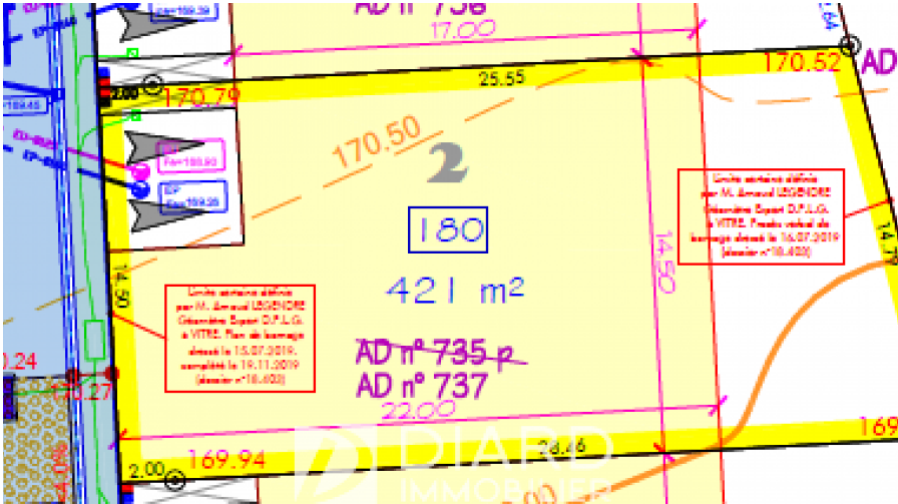

TERRAIN A BATIR - 421 m² - LE PERTRE

Détails

Référence
Prix
Ville

VTE330010290
33680 €
Le Pertre

Nouvelle opportunité de construction neuve avec ce terrain à bâtir d'une surface de 421 m², en sortie de bourg et dans un environnement calme. A seulement 9 Kms d'Argentré du Plessis, sur la commune de LE PERTRE avec tous ses commerces du quotidien (boulangerie, superette, pharmacie, bar tabac, coiffeur, salon esthétique, garagiste, écoles) Exposition SUD Le terrain est borné et viabilisé (eaux usées, eaux de pluies, téléphone et électricité) => Terrain disponible de suite ! => Possibilité d'étudier votre future construction avec DIARD CONSTRUCTIONS (Plans détaillés, Visuels 3D et chiffrages). Prix de vente : 36 180 €uros (33 680 € + 7,42 % TTC) Contact agence afin de planifier ensemble une visite du terrain : 02 99 96 61 13 Les informations sur les risques auxquels ce bien est exposé sont disponibles sur le site Géorisques : www.georisques.gouv.fr

Surfaces

Terrain (421m²)

Informations légales

33680 € honoraires exclus- Honoraires de 74.228% TTC à charge acquéreur - Honoraires à charge acquéreur 2500 €
Pas de procédure en cours