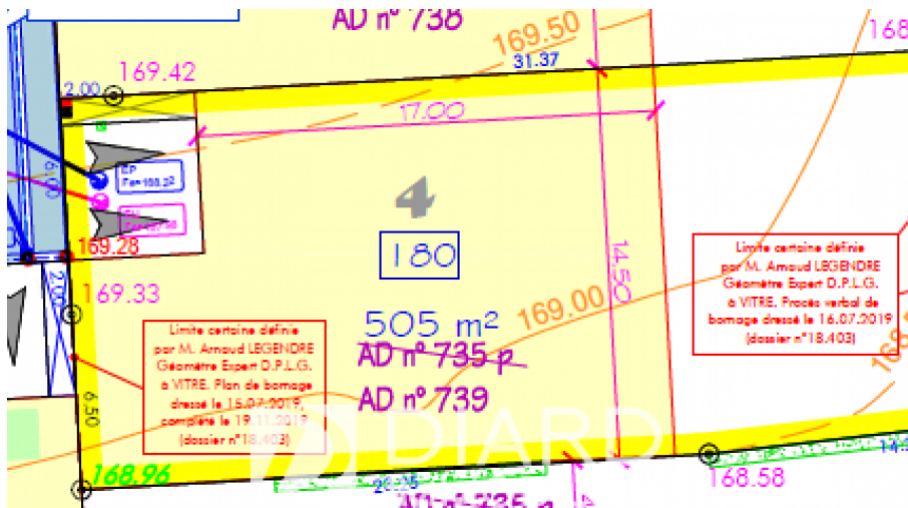

TERRAIN A BATIR - 505 m² - LE PERTRE

Détails

Référence
Prix
Ville

VTE330010292
40400 €
Le Pertre

Nouvelle opportunité de construction neuve avec ce terrain à bâtir d'une surface de 505 m², en sortie de bourg et dans un environnement calme. A seulement 9 Kms d'Argentré du Plessis, sur la commune de LE PERTRE avec tous ses commerces du quotidien (boulangerie, superette, pharmacie, bar tabac, coiffeur, salon esthétique, garagiste, écoles) Exposition SUD Le terrain est borné et viabilisé (eaux usées, eaux de pluies, téléphone et électricité) => Terrain disponible de suite ! => Possibilité d'étudier votre future construction avec DIARD CONSTRUCTIONS (Plans détaillés, Visuels 3D et chiffrages). Prix de vente : 42 900 € (40 400 € + 6,18 % TTC) Contact agence afin de planifier ensemble une visite du terrain : 02 99 96 61 13 Les informations sur les risques auxquels ce bien est exposé sont disponibles sur le site Géorisques : www.georisques.gouv.fr

Surfaces

Terrain (505m²)

Informations légales

40400 € honoraires exclus- Honoraires de 61.881% TTC à charge acquéreur - Honoraires à charge acquéreur 2500 €
Pas de procédure en cours