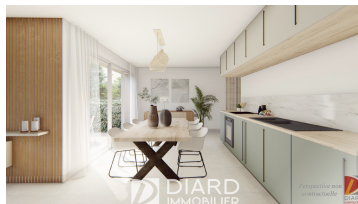

Informations légales

38250 € honoraires exclus
Pas de procédure en cours